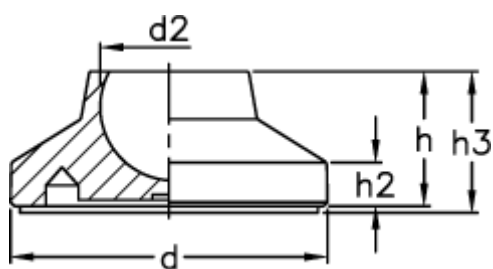

Varenummer: 2310340231
Beskrivelse: E+G justérfod med skridsikker gummi
LS.A-40-14-AS

Mål

D	= 40
d2	= 14
h	= 17
h2	= 5.5
h3	= 20
Max. belastning (N)	= 10000